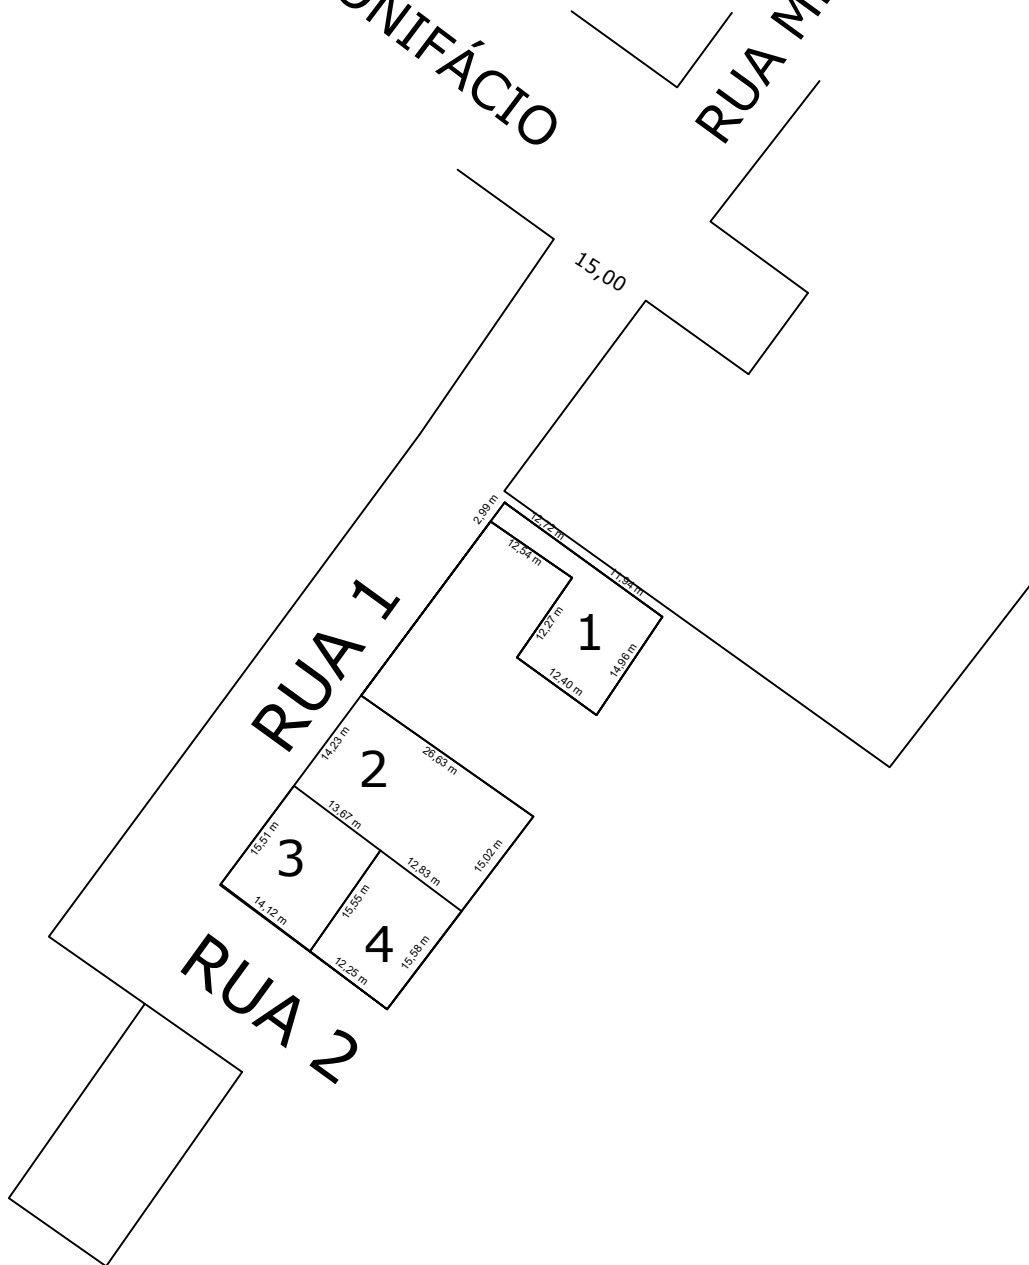

N

RUA JOSÉ BONIFÁCIO

RUA MENA BARRETO

**Prefeitura Municipal de
Chapecó**

Projeto: Loteamento Reurb Mena Barreto

Obra: Bairro Jardim América

Referente: Quadra 6093

Escala: 1/1000

Data: 2025

Desenho: GUILHERME

Revisão: ---

Nº Projeto: ---

Unica